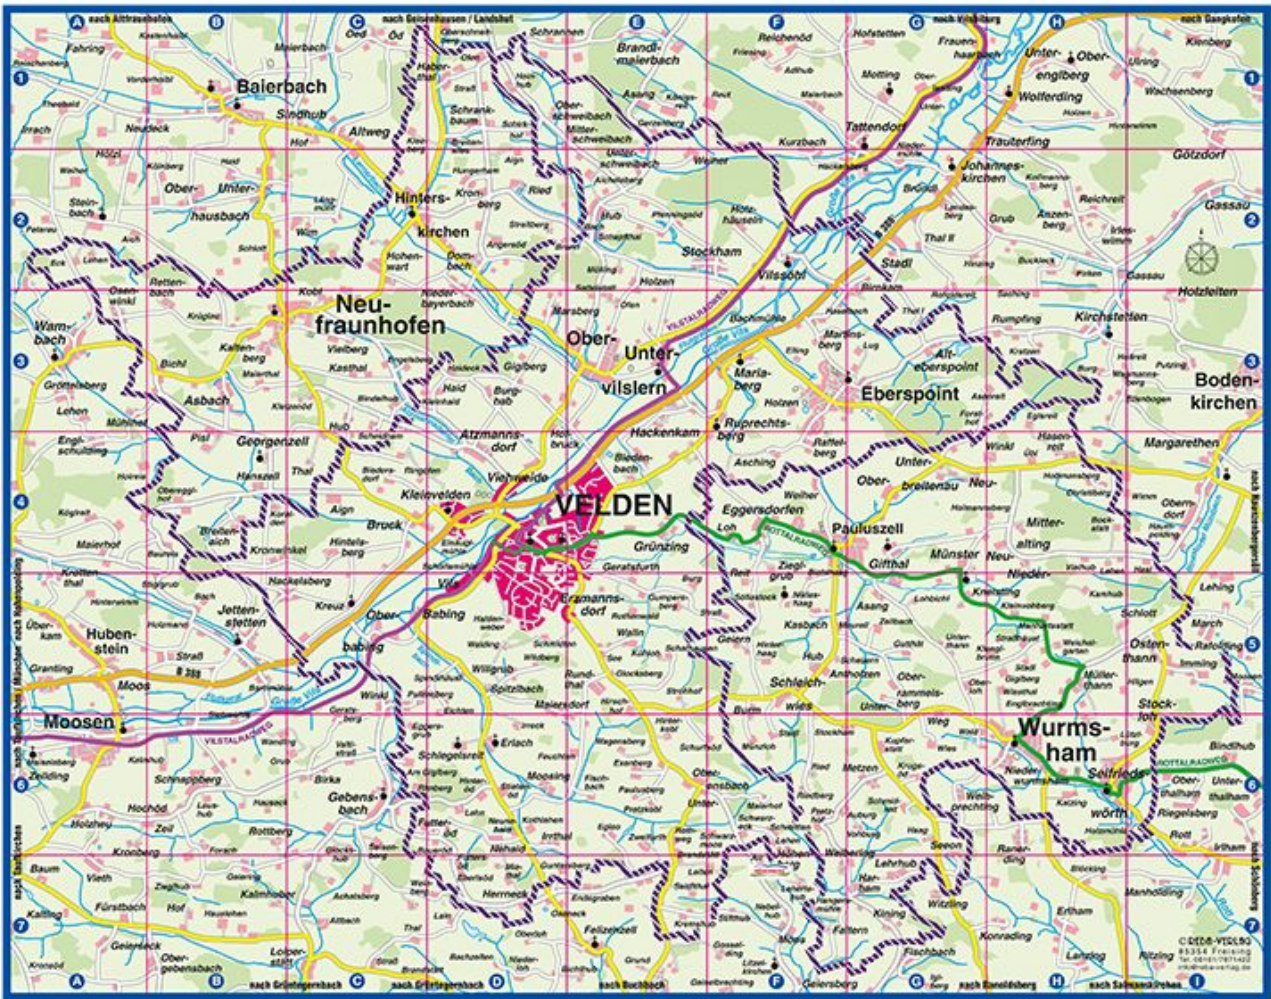

Gesamtortsplan VG Velden, © REBA-Verlag 2018

Ortsverzeichnis des Marktes Velden

Aichelsberg, Aign, Alteberspoint, Am Giglberg, Asching, Asenreit, Atzmannsdorf, Babing, Bach, Bachmühle, Baueröd, Biedenbach, Biedersdorf, Birnkam, Brandstätt, Bruck, Burg, Burghab, Eberspoint, Eberlsöd, Eggersgrub, Eglso, Eichten, Einäuglmühle, Elling, Erlach, Erzmansdorf, Exenberg, Feuchten, Fischbach, Forsthorf, Futteröd, Futtersöd, Geratsfurth, Giglberg, Glocksberg, Grünzing, Gumpersberg, Guntersberg, Hackelsberg, Hackenkam, Haid, Haideck, Haldenweber, Haselbach, Heinhub, Herneck, Hintelsberg, Hinterkobl, Hinteröd, Hirschhof, Hofbruck, Höhenberg, Holzen bei Eberspoint, Holzen bei Obervilslern, Holzhäuseln, Hub, Irreck, Irrthal, Kleinhaid, Kleinvelden, Koralden, Kothlehen, Kremshub, Kreuz, Kronwinkel, Kühloh, Lahn, Lehen, Leiten, Lug, Maierhof, Maiersdorf, Mariaberg, Marsberg, Martinsberg, Miethal, Mitterschweibach, Mölling, Moosing, Nehaid, Neunehaid, Oberbabing, Oberensbach, Oberschweibach, Obervilslern, Ofen, Paulusberg, Pfenningssöd, Pretzkobl, Putzenberg, Raffelberg, Rimberg, Ringofen, Rothenwald, Rothweg, Rundthal, Ruprechtsberg, Sattelstatt, Schafhausen, Schapfthal, Schlegelsreit, Schmidten, Schmitten, Schöllmühle, Schurfsöd, Schwarzeck, Schwarzmoos, See, Seidlthal, Spindlhäusl, Spitzlbach, Stietenöd, Stockham, Straß, Strohhof, Unterensbach, Untervilslern, Unterschweibach, Velden, Viehweide, Vils, Vilssöhl, Wagensberg, Walding, Walln, Weiher, Wildberg, Willgrub, Zweifurth.