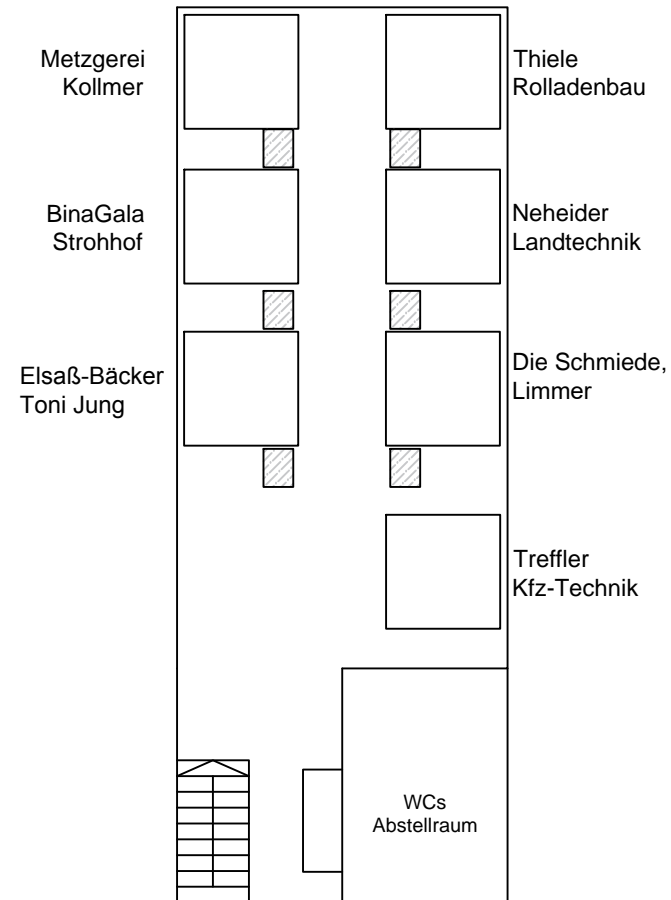

Standgröße
2,00 x 2,00 m

EG

UG

Planinhalt:
Güterhalle Velden

Erstellt:
Ramsauer A., 12.01.2020